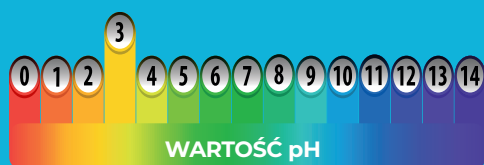

FASTER CC TOTAL SANI CLEANER

Koncentrat do mycia sanitariatów oraz powierzchni sanitarnych.

- ✓ przyjemny zapach,
- ✓ doskonały efekt mycia,
- ✓ łatwe użycie,

Bezpieczeństwo

- ✓ koncentrat wyłącznie do profesjonalnego użytku,
- ✓ przechowywanie w temperaturze pokojowej,
- ✓ wrażliwy na działanie wysokich temperatur oraz mrozu,

Główne cechy

- ✓ <5% niejonowe środki powierzchniowo czynne,
- ✓ pH - 3,
- ✓ stężenie robocze 0,2% - 1% (20ml - 100ml/10l wody),
- ✓ data produkcji umieszczona na opakowaniu jest jednocześnie oznaczeniem numeru partii.

Więcej szczegółów dotyczących produktów dostępne jest na naszej stronie internetowej www.faster.eu

Producent: PCSG Sp. z o.o.

FASTER CC Total Sani Cleaner

Dostępne opakowania

1 L i 10 L

Dystrybutor